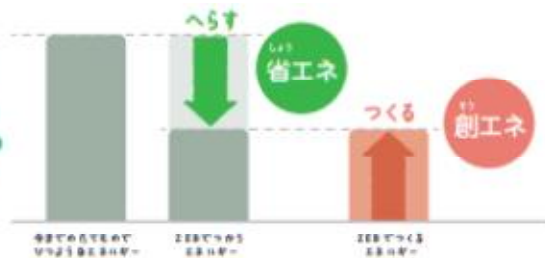

ZEBってなあに?

ZEBとは

消費エネルギー実質0を目指した環境にやさしい建物のこと!

ZE 0 RO
エネルギー消費量が
正味ゼロ!

使うエネルギーを
へらして
エネルギーを作ること
でしょう。エネルギーを
0にできるんだね!

換気システム

部屋の温度をかえずにかんきする
「ぜんおつこうかんき」というものに
かわったよ!

へらす

太陽光発電

つくる
太陽光の力で電気をつくるよ!

照明

少ない電気で明るくできる
LEDしようめいにかわったよ!

へらす

エアコン

少ない電気で温度をかえられる
エアコンにかわったよ!

へらす